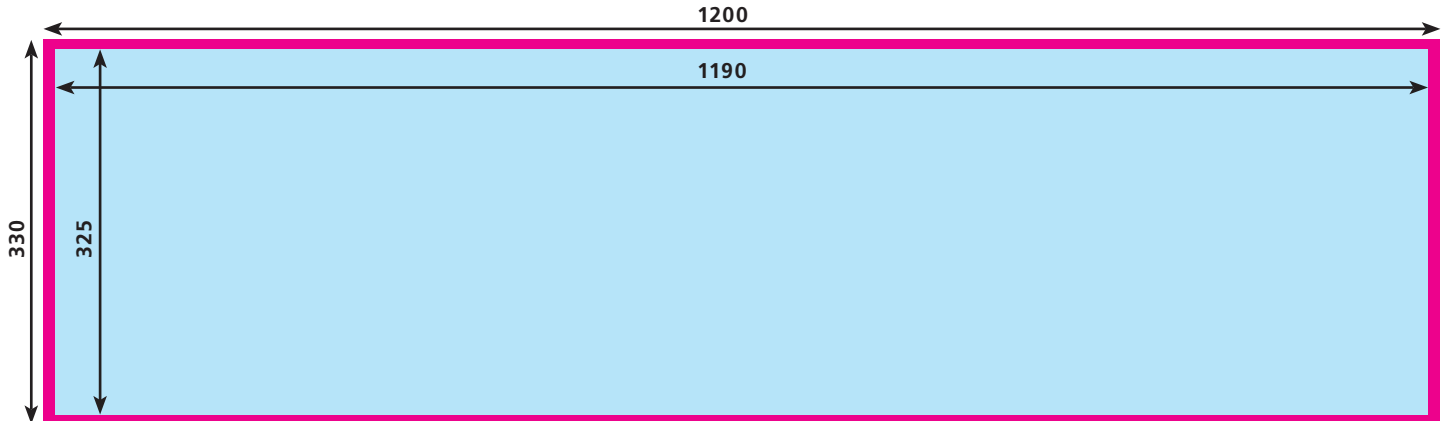

Formate & Farben

DIGITALDRUCK

maximales Papierformat: 1200 x 330 mm

maximaler Druckbereich: **1190 x 325 mm**

Dieses Format kann nur einseitig gedruckt werden – manueller Wechsel zum Bedrucken der Rückseite ist aber möglich.

Duplex-Druck:

max. Papierformat: 729 x 330 mm

max. Druckbereich: 720 x 325 mm

Bis zu diesem Format ist automatischer Duplex-Druck möglich.

Sonderfarben:

Bitte für Sonderfarben diese Bezeichnungen und Einstellungen verwenden: