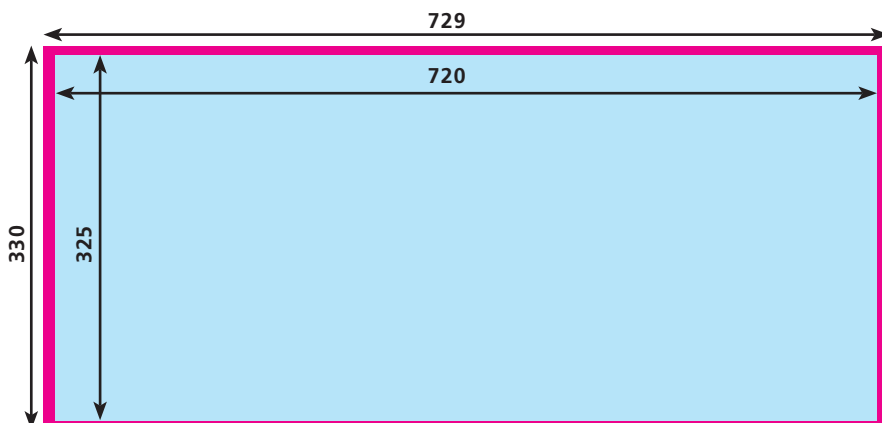

Formate & Farben

DIGITALDRUCK

maximales Papierformat: 1200 x 330 mm

maximaler Druckbereich: **1190 x 325 mm**

Dieses Format kann nur einseitig gedruckt werden – manueller Wechsel zum Bedrucken der Rückseite ist aber möglich.

Duplex-Druck:

max. Papierformat: 729 x 330 mm

max. Druckbereich: 720 x 325 mm

Bis zu diesem Format ist automatischer Duplex-Druck möglich.

Sonderfarben:

Bitte für Sonderfarben diese Bezeichnungen und Einstellungen verwenden: